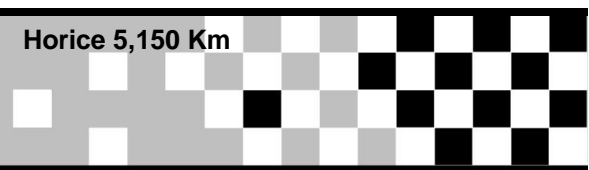

# AMK v AČR HOŘICE - AČR 210/402 EMN10/325

3-PČR - 125 GP + 250 CRR

Horice 5,150 Km

1.+2.QP

Pos	No.	Driver	NAT	FMN	Make	Best	Diff	In	1Q Best	2Q Best	Class
1	51	SAVINKOV Michal	CZ	ACCR	Honda 125 RS	2:31.895		1.QP	2:31.895	2:58.428	125 GP
2	72	EDER Christopher	A	AMF	KTM 125 FRR	2:33.502	1.607	1.QP	2:33.502	3:36.176	125 GP
3	8	BLACHA Anders	DK	DMU	Yamaha 250	2:33.822	1.927	1.QP	2:33.822		CRR250
4	7	KOLÁŘ Patrik	CZ	ACCR	Honda 125 RS	2:34.715	2.820	1.QP	2:34.715		125 GP
5	4	PODLIPNÝ Oldřich	CZ	ACCR	Honda 125 RS	2:35.042	3.147	1.QP	2:35.042		125 GP
6	82	GRAEMER Steffen	D	DMSB	Aprilia 125 RSR	2:35.898	4.003	1.QP	2:35.898		125 GP
7	22	NOVOTNÝ Jan	CZ	ACCR	Honda 125 RS	2:40.739	8.844	1.QP	2:40.739		125 GP
8	79	ŘEZÁČ David	CZ	ACCR	Suzuki 250	2:41.327	9.432	1.QP	2:41.327		CRR250
9	2	MEYER Chris	D	DMSB	Honda 125 RS	2:41.478	9.583	1.QP	2:41.478		125 GP
10	41	FICHNA Tomáš	CZ	ACCR	Suzuki RGV 250	2:42.777	10.882	1.QP	2:42.777		CRR250
11	12	VYSLOUŽIL Dan	CZ	ACCR	Suzuki 250 RGV	2:43.005	11.110	1.QP	2:43.005		CRR250
12	67	KUNZ Petr	CZ	ACCR	Yamaha 250 TZ	2:43.550	11.655	1.QP	2:43.550	3:03.262	CRR250
13	45	BERGSTEDT Tommy	S	SVEMC	Honda 125 RS	2:44.858	12.963	1.QP	2:44.858	3:15.206	125 GP
14	17	HORÁK René	CZ	ACCR	Suzuki 250 RGV	2:45.132	13.237	1.QP	2:45.132		CRR250
15	88	MATUŠ Karel	CZ	ACCR	Honda 250	2:46.348	14.453	1.QP	2:46.348		CRR250
16	31	OBTULOWICZ Jiří	CZ	ACCR	Honda 125 RS	2:47.059	15.164	1.QP	2:47.059	3:54.011	125 GP
17	96	KŘEN Petr	CZ	ACCR	Yamaha 250 TZR	2:47.303	15.408	1.QP	2:47.303		CRR250
18	20	KŘEN Jarosla ml.	CZ	ACCR	Honda 250 NSR	2:47.730	15.835	1.QP	2:47.730	3:55.934	CRR250
19	68	ŠVORC Robert	CZ	ACCR	Aprilia 250 RS	2:50.225	18.330	1.QP	2:50.225		CRR250
20	33	MERHAUT Jiří	CZ	ACCR	Honda 125 RS	2:50.557	18.662	1.QP	2:50.557	3:31.338	125 GP
21	85	DELAUNAY Philippe	F	FFM	Aprilia 250 RS	2:50.895	19.000	1.QP	2:50.895	3:44.456	CRR250
22	55	KOVÁŘ Petr	CZ	ACCR	Suzuki 250 RGV SP	2:51.766	19.871	1.QP	2:51.766		CRR250
23	15	WUNDERLICH Ronny	D	DMSB	Honda 125 RS	2:52.440	20.545	1.QP	2:52.440		125 GP
24	25	KORČÁK Boris	SVK	SMF	Aprilia 250 RS	2:54.036	22.141	1.QP	2:54.036		CRR250
25	1	VYSLOUŽIL Alexandr	CZ	ACCR	Honda 250 RFV R HRC	2:54.150	22.255	1.QP	2:54.150		CRR250
26	98	CARLSSON George	S	SVEMC	Honda 125 RS	2:55.257	23.362	1.QP	2:55.257		125 GP
27	21	RICHNAU Anders	S	SVEMC	Honda 125 RS	2:58.348	26.453	1.QP	2:58.348	4:26.990	125 GP
28	59	LENSER Eric	AUT	FFM	Honda 250 RS	2:58.678	26.783	1.QP	2:58.678	3:49.888	CRR250
29	13	KOUTNÝ Ivo	CZ	ACCR	Honda 125 RS	3:02.446	30.551	1.QP	3:02.446		125 GP
30	63	WALTER Lukáš	CZ	ACCR	Suzuki 250 RGV SP	3:04.835	32.940	1.QP	3:04.835		CRR250
31	5	KRTIČKA Martin	CZ	ACCR	Honda 125 RS	3:25.222	53.327	1.QP	3:25.222	3:42.141	125 GP